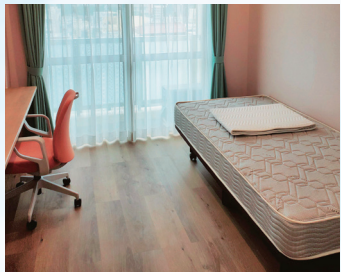

大学・短大・専門学校
那覇へ進学する皆さん!
朗報です!

入居者
募集中

学生専用

ハイビスカス SOBE

那覇市楚辺の学生専用 ワンルーム (完全個室)

新築

家賃3万円

男女フロア別

家電・ベッド等の家具付き

「ハイビスカス ソベ」で検索!

ハイビスカス ソベ

検索